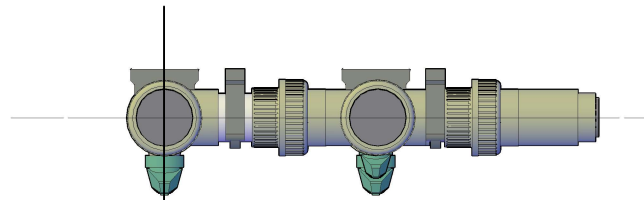

A-A

A A

B

B

B-B

Urządzenie: Generator jonów srebra i miedzi
Model: SILION II
Producent: BlueCare Sp. z o.o.
Skala: 1:10