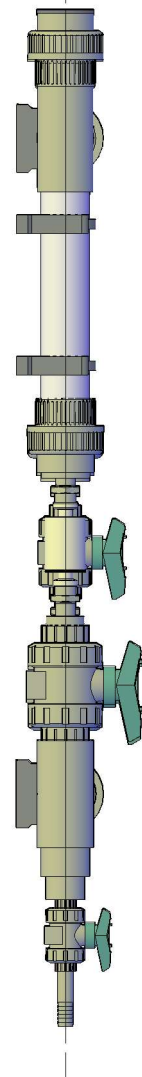

A-A

A A

B

B

B-B

Urządzenie: Generator jonów srebra i miedzi
Model: SILION II
Producent: BlueCare Sp. z o.o.
Skala: 1:10