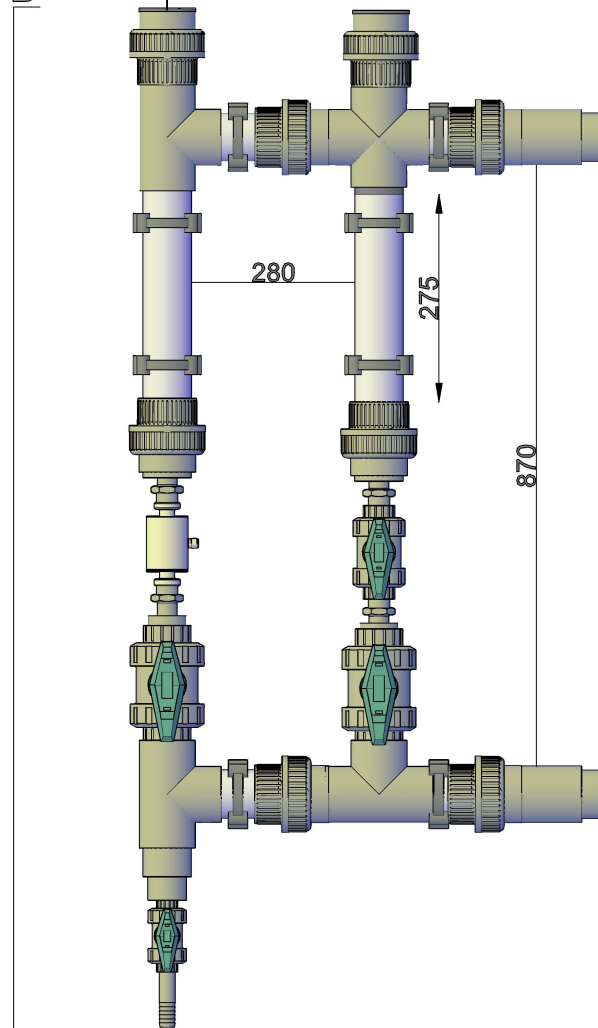

A-A

A A

B

B

B-B

Urządzenie: Generator jonów srebra i miedzi
Model: SILION II
Producent: BlueCare Sp. z o.o.
Skala: 1:10